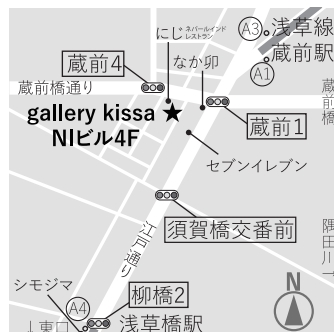

台東モノづくりイベント、秋モノマチ (monomachi.com) が、10月17日（金）、18日（土）、19日（日）の3日間行われます。開催期間中、ワークショップも予定しています。岩絵の具など、本格的な日本画の画材を使って小さな絵を描くワークショップです。詳細はお問い合わせいただくか、ホームページの展覧会情報をご覧ください。

経歴

1985年 埼玉生まれ

2008年 武蔵野美術大学造形学部日本画学科 卒業

個展

2013年 にちち つながり ギャラリー檜plus / 京橋

グループ展

2014年 99人展 サム・ホール・コミュニケーション2014展 ギャラリーQ / 銀座

2013年 HINOKI ANNUAL ギャラリー檜 B.C / 京橋

To the forest ~森へ~ GINZA HAKKO 木の香 / 銀座

おらたちあまちゃん止まらねえ展 新宿眼科画廊 / 新宿

ながら展 フリュウギャラリー / 千駄木

99人展 サム・ホール・コミュニケーション展 ギャラリーQ / 銀座

interactive YOUTH 展 ギャラリー檜B.C / 京橋

月光壮 ムーンライト展2012 月光壮画材店 / 銀座

2011年 風景の気配2011展 新宿眼科画廊 / 新宿

2010年 ART & PHOTOBOOK EXHIBITION 2010 新宿眼科画廊 / 新宿

風景の気配展 新宿眼科画廊 / 新宿

2007年 3びきの子ねこ展 galeri KATAK KATAK / 経堂

Young Impression それゆけ!日本画展 / 武蔵野美術大学12号館

地下展示室

2006年 理化学研究所プロジェクト 2007 / 理化学研究所横浜研究所