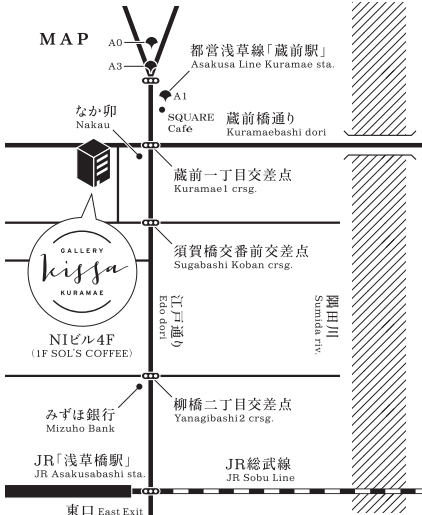

MAP

A0

A3

都営浅草線「蔵前駅」
Asakusa Line Kuramae sta.

A1

SQUARE Cafe 蔵前橋通り
Kuramaebashi dori

なか卯
Nakau

蔵前一丁目交差点
Kuramae 1 crsg.

須賀橋交番前交差点
Sugabashi Koban crsg.

江戸通り
Edo dori

隅田川
Sumida rlv.

NIビル4F
(1F SOL'S COFFEE)

みずほ銀行
Mizuho Bank

柳橋二丁目交差点
Yanagibashi 2 crsg.

JR「浅草橋駅」
JR Asakusabashi sta.

JR総武線
JR Sobu Line

東口 East Exit